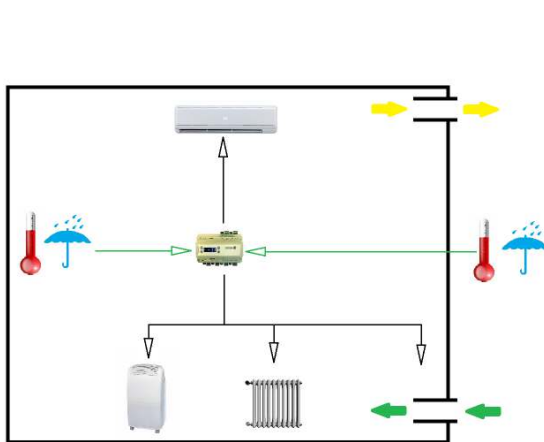

# Taupunkt Regler

## Eigenschaften

- APP für absolute Feuchte&Taupunkt
- einseitiger Feuchtetransport (innen->außen)
- optionale eigene IP Adresse (Ethernet)
- 6 Temperatur-/Statuseingänge
- 5 Relaisausgänge für u.a.
  - Lüftung (Zu-/Abluft)
  - Klimaanlage
  - Heizung
  - Entfeuchter
- Echtzeituhr
- interner Datenspeicher
- Erweiterbar durch Zusatzkarten
  - 2x 4...20 mA Ein- und Ausgang
  - 2x 0...10 V Ein- und Ausgang
  - 3x Temperatureingang
  - 2x 0...10 V Eingang
  - 1x 0...10 V Eingang & 1x Temperatur
  - 3x Pulszähler (high speed)

## Anwendung

Der Taupunktregler fernüberwacht (per Internet) die Feuchte und Temperatur von Räumen und der Umwelt und sorgt so für Komfortklima durch Konstanthaltung beider im Raum. Vollautomatisch oder manuell schaltet (Ethernet) er die Lüfter, Heizung, Klimaanlage, Entfeuchter, oder die Beleuchtung oder misst den Stromverbrauch.

## Spezifikation

Versorgung:	100...240 V AC +/-10%
Betriebstemperatur:	5...50°C
Feuchtigkeit:	10...80%, nicht kondens.
Abmaße:	157 x 101 x 67 mm
Gewicht:	ca. 450 g